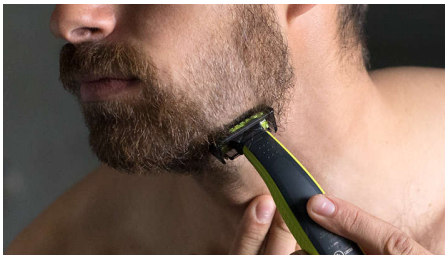

Points forts

Technologie unique OneBlade

Conçu pour la stylisation du visage et du corps, le Philips OneBlade taille, stylise et rase votre toutes les hauteurs de poils. Il permet un rasage simple et confortable grâce à son revêtement lisse et à ses bords arrondis. Et l'élément de coupe décrit 200 mouvements par seconde pour couper efficacement les poils les plus longs.

Taillez

Taillez votre barbe de 3 jours à la hauteur de votre choix. Votre rasoir pour le visage Philips OneBlade est fourni avec 3 sabots barbe de 3 jours : 1 mm pour un effet « barbe naissante », 3 mm pour une coupe courte et 5 mm pour une coupe plus longue.