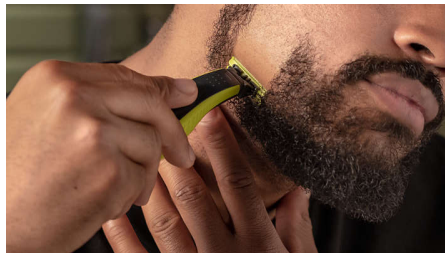

## Technologie unique OneBlade

Conçu pour la stylisation du visage et du corps, le Philips OneBlade taille, stylise et rase votre toutes les hauteurs de poils. Il permet un rasage simple et confortable grâce à son revêtement lisse et à ses bords arrondis. Et l'élément de coupe décrit 200 mouvements par seconde pour couper efficacement les poils les plus longs.

## Taillez

Taillez votre barbe de 3 jours à la hauteur de votre choix. Votre rasoir pour le visage Philips OneBlade est fourni avec 3 sabots barbe de 3 jours : 1 mm pour un effet « barbe naissante », 3 mm pour une coupe courte et 5 mm pour une coupe plus longue.

## À la pointe du style

Obtenez des lignes précises en quelques secondes grâce à la lame double face qui vous permet de voir chaque poil que vous coupez.

## Rasez

Le rasoir OneBlade ne rase pas aussi près qu'une lame traditionnelle, ce qui lui permet de préserver votre peau. Rasez facilement toutes les longueurs de poils à contre-sens.