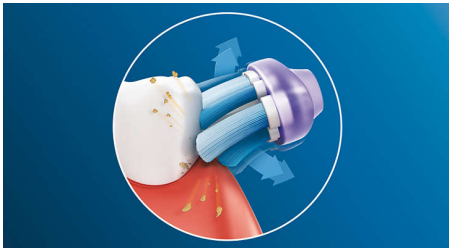

Rozlúčte sa s povlakom

Tým sa zvyšuje náš sonický čistiaci výkon, ktorý zabezpečuje hlbšie čistenie aj v ťažko dostupných miestach. Vďaka svojej flexibilnej konštrukcii odstraňuje zubná kefka Premium Gum Care až 10x viac zubného povlaku ako manuálna zubná kefka.