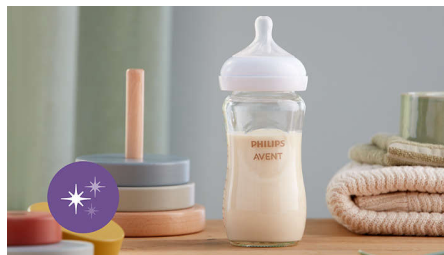

Lämmönkestävää lasia

Laadukkaasta borosilikaattilasista valmistettu lasinen Philips Avent -tuttipullo kestävä lämpöä ja lämpötilamuutoksia. Siksi sitä voi säilyttää turvallisesti jääkaapissa, lämmittää ja steriloida.

Löydä pullotutti, jossa virtaus on juuri oikea

Jokainen vauva syö omalla tavallaan ja kehittyy omaan tahtiinsa. Olemme suunnitelleet pullotutteja useille eri virtausnopeuksille, jotta voit löytää juuri sopivan omalle vauvallesi ja mukauttaa tuttipullon tarpeen mukaan. Kaikki Natural Response pullotutit on valmistettu pehmeästä silikonista.