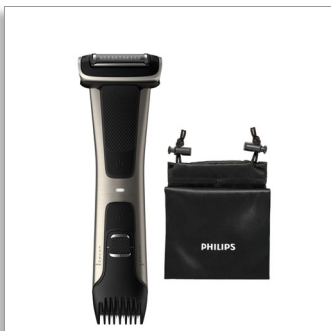

Philips Bodygroom Series
7000

Trimmer til lyske og krop,
tåler vand

Kropsbarbering- og trimning

Tilpasset til sart område
Justerbart hoved, 5 længder (3-11
mm)
80 min. trådløs brug

BG7025/15

Dobbelttægget bodygroomer til behagelig trimning eller barbering

Udformet til at være skånsom – også ved intimbarbering

Med Philips' dobbelttægede bodygroomer kan du vælge mellem at bevare nogle korte stubbe eller at fjerne håret helt. Trimmerkammen har fem længdeindstillinger, så den kan anvendes på hele kroppen, og barberhovedet tilpasser sig efter kroppens konturer og giver dig en tæt og behagelig barbering. Denne model har vores længste batteritid og giver dig 80 minutters ledningsfri brug efter kun én times opladning.

Sikre og effektive trimninger på selv intime områder

- Barbering i to trin til jævne resultater i forskellige slags hår
- LED-indikatorlys, der viser batteristatus
- Selvslibende trimmerknive til langvarig ydeevne

Nem og bekvem at bruge

- Kropstrimmeren kan bruges i vand
- 80 minutters trådløs brug og hurtig 1-times opladning
- Kropstrimmer, der er bygget til at holde uden at blive smurt
- Ergonomisk greb for bedre kontrol over trimning af kropshår