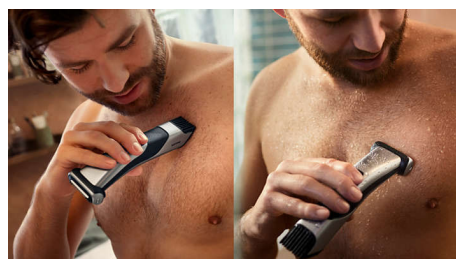

4D-shaver, der følger konturerne

Takket være det roterende hoved, der kan bevæges i 4 retninger, tilpasser denne justerbare kropshaver sig alle kroppens konturer for den tætteste barbering til dato.

Integreret, justerbar trimmer

Den integrerede trimmer med justerbar kam er designet til større ydeevne ved klipning af det tykkeste hår. Opnå et naturligt look eller tættere barbering takket være en kam, der kan

indstilles til 5 forskellige længder og med trimmelængder fra 3 mm til 11 mm.

Hudvenlig kropshaver

Shaverhovedet har patenterede afrundede spidser og en hypoallergen folie til at beskytte din hud mod snit og rifter under barberingen.

Barbering i to trin

Kropstrimmeren til mænd er designet til at opfange kort, langt og tykt hår i en enkelt bevægelse. Ved barberingen i to trin klares de lange hår først, som barberes af folien for en tættere barbering.

Wet & Dry

Kropstrimmeren til våd og tør brug er komplet vandtæt, så du kan bruge den i eller uden for brusebadet og rengøre den uden problemer. Det bedste resultat opnås ved at bruge den til tørt hår, før du tager brusebad.