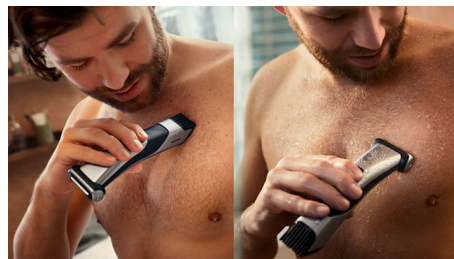

Rasatura in due fasi

Rasoio per il corpo da uomo progettato per catturare peli corti, lunghi e spessi in una sola passata. La rasatura in due fasi consente di tagliare i peli più lunghi, che vengono tagliati dalla lamina per un risultato più preciso.