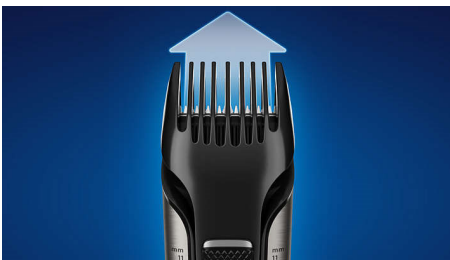

Rifinisce in modo sicuro ed efficace anche peli nelle zone intime

- Radersi in modo sicuro e confortevole sulla pelle delicata

Eccezionale esperienza di rasatura

- Testine specifiche per rasatura e rifinitura in un unico design integrato
- Rasatura precisa e confortevole grazie al sistema 2D che segue i contorni del corpo
- Controlla la lunghezza dei peli con il rifinitore integrato e regolabile

PHILIPS

Rifinitore impermeabile per corpo e inguine

Pettini regolabili: 3-11 mm Rasoio con sistema 2D che segue i contorni del corpo, 70 min di utilizzo senza filo, 1 h di ricarica

In evidenza

Testine doppie per la rasatura

Ora puoi rifinire e radere in tutta sicurezza qualsiasi zona al di sotto del collo con un solo strumento. Utilizza il rifinitore e rasoio per il corpo Philips Bodygroom 7000 che ti consente con un unico accessorio di ottenere risultati uniformi sulla schiena, le spalle, il torace, l'addome, le ascelle, le braccia, la zona inguinale e le gambe.

Rasoio con sistema 2D che segue i contorni del corpo

Grazie alla testina inclinabile in 2 direzioni, questo rasoio regolabile si adatta a ogni contorno del corpo per una rasatura ancora più precisa.

Rifinitore integrato regolabile