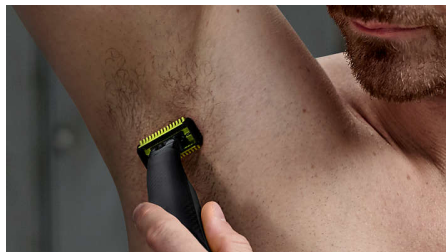

Bőrvédő

A bőrvédő felhelyezésével extra védőréteg gondoskodik a test érzékeny területeiről.