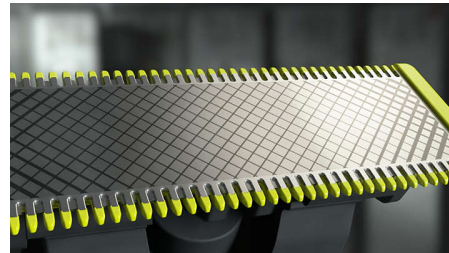

## Felpattintható testszőrzetfésű

A 3 mm-es testszőrzetfésű felhelyezésével bármilyen irányban könnyedén trimmelhetsz.

## Formázó fésű 14 hosszfokozattal

A nedves és száraz borotva segítségével 14 különböző beállítással, 0,4 mm-től 10 mm-ig formázhatod a kívánt hosszúságot.

## Kétoldalú penge

A OneBlade borotva követi az arc körvonalait, lehetővé téve a könnyű és kényelmes borotválást és formázást az arc egész területén. A kétoldalú pengével akár a szőr növekedésével ellentétes irányban is borotválhatsz, az eredmény: tiszta vonalak és pontos kontúrok.