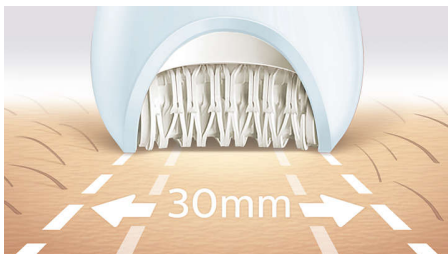

### Nem og effektiv brug

- Første epilator med S-formet håndtag
- Våd og tør ledningsfri brug i badet eller under bruseren
- Opti-light hjælper dig med at se og fjerne selv de mest vanskelige hår

### Enestående resultater

- Ekstrabredt epileringshoved
- Epileringshovedet af unikt keramisk materiale giver et bedre greb

## Vores hurtigste epilering nogensinde

Hovedet på vores epilator er unikt og har en keramisk overflade med en ru struktur, der skånsomt trækker selv de fineste hår ud samt 4 gange kortere hår, end du kan gøre med voks. Nu med hurtigere skiveomdrejninger end nogensinde før (2.200 o/min.) for vores hurtigste hårfjernelse.

## Ekstrabredt epileringshoved

Ekstrabredt epileringshoved dækker mere hud med hvert strøg til hurtigere fjernelse af hår.