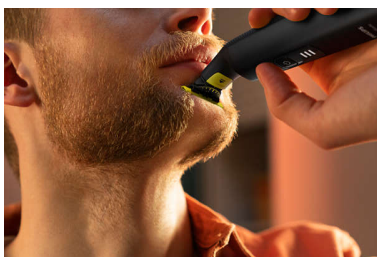

Акценти

Уникална технология на OneBlade

Philips OneBlade притежава революционна технология, проектирана за поддържане на окосмяването на лицето. Може да обръсне косми с всякаква дължина. Има система за двойна защита, слой за плъзгане, комбиниран със заоблени върхове, правещи бръсненето по-лесно и комфортно. Технологията му за бръснене включва бързодвижещ се режещ елемент (12 000 пъти в минута) – ефективен дори при по-дълги косми.

Иновативно 360 ножче

Иновативното 360-градусово ножче може да се огъва във всички посоки, за да се регулира спрямо контурите на лицето ви. Дизайнът позволява постоянен контакт с кожата и контрол. Лесно подстригване и бръснене на труднодостъпни места – с малко движения и страхотен комфорт.*