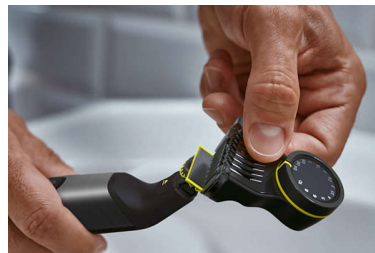

Гребен оформяне, 14 настройки

Гребенът за прецизно подстригване на различни дължини предлага настройки на дължината от 0,4 до 10 мм, като Ви осигурява равномерно подстригване точно на дължината, която желаете.