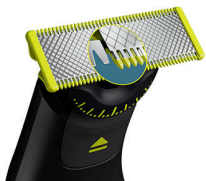

Акценти

Уникална технология на OneBlade

Philips OneBlade притежава революционна технология, проектирана за поддържане на окосмяването на лицето. Може да обръсне косми с всякаква дължина. Има система за двойна защита, слой за плъзгане, комбиниран със заоблени върхове, правещи бръсненето по-лесно и комфортно. Технологията му за бръснене включва бързодвижещ се режещ елемент (12 000 пъти в минута) – ефективен дори при по-дълги косми.