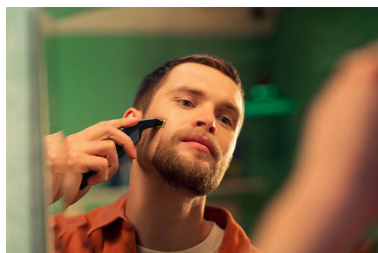

Избърснете се

OneBlade не бръсне толкова близо до кожата, колкото традиционното ножче – така че не дразните кожата си. Бръснете в посока обратно на косъма и се избърснете с лекота при всякаква дължина на косъма.