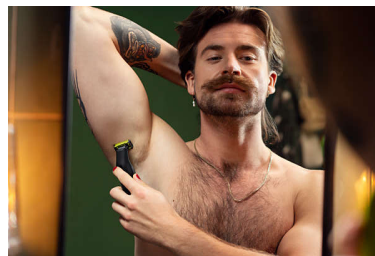

Протектор за кожа с щракване

Прикрепете протектора за кожа за допълнителен слой на защита за чувствителните зони.