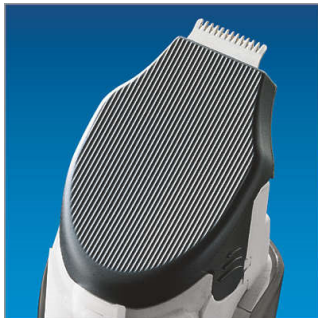

Bästa prestanda och fantastisk känsla

- Konturföljande kam för hastighet och komfort
- Självslipande SteelWave-blad för ett exakt resultat

Skapa det utseende du vill ha

- 8 integrerade längdinställningar upp till 21 mm
- Precisionstrimmer för detaljer som skapar och underhåller dina linjer
- Längdindikator som visar återstående hårlängd i mm

Optimal kraft

- Med och utan sladd för maximal kraft och frihet

PHILIPS

Funktioner

Konturföljande kam

Den konturföljande kammen anpassar sig till varje kontur och ger ett snabbt och bekvämt resultat.

Självslipande blad

Revolutionerande vägformade, självslipande blad leder och klipper hårstråna för ett exakt och jämnt resultat.

8 integrerade längdinställningar

Väljer och låser den önskade längden inom en bred mängd olika längder.

Längdindikator

Längdindikatorn på hårklipparens framsida visar exakt hårlängd du får med en speciell inställning.

Precisionstrimmer för detaljer

Skapa vilken stil du vill med precision.

Med och utan sladd