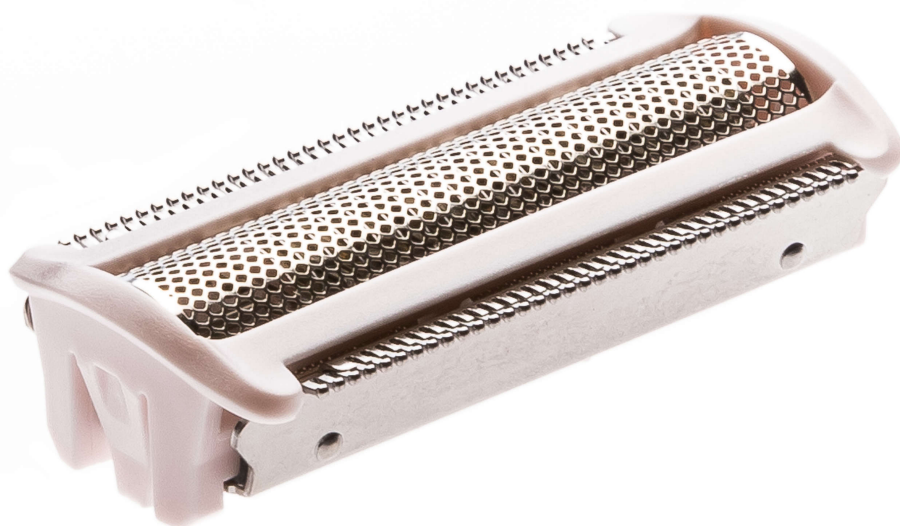

# PHILIPS

Lamina di rasatura

Lady Shave

Rosa

CP1497/01

## 1 testina di rasatura

Verifica la compatibilità di seguito

Questa lamina di rasatura è la barriera protettiva tra la pelle e le lame del rasoio. Per una rasatura accurata e sicura e una pelle morbida e liscia.