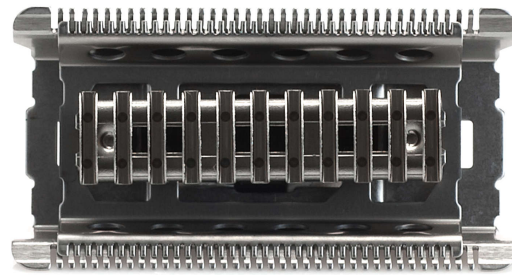

PHILIPS

Skärblad

Lady Shave

Rostfritt stål

CRP504/01

Extra skärbladshuvud

Kontrollera kompatibilitet nedan

Det här skärhuvudet är den skyddande barriären mellan din hud och rakapparatens trimsaxar. För nära och säker rakning och mjuk och len hud.

Lätt att använda Philips reservdelar

- Förnya enkelt din produkt med originaldelar från Philips

Funktioner

Enkel att förnya av produktdelar

Ibland behöver din produkt en ansiktslyftning, men det har aldrig varit så enkelt att förnya produkten som nu, med Philips reservdelar för konsumenter. Allt med garanterad Philips-kvalitet.