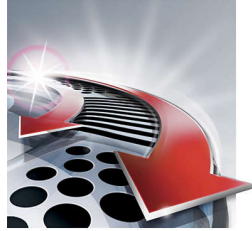

Präzisionsschnittsystem