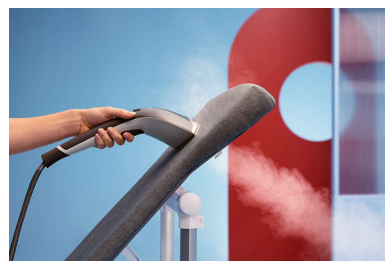

Silný a trvalý výstup páry

Nepřetržitá rychlost páry zajišťuje snadné napařování a dokonalé množství páry pro odstranění pomačkání a rychlé žehlení.

Hroty Triple Precision

Napařovací deska na zařízení je vybavena trojitými přesnými hroty, které jsou navrženy tak, aby snadno zvládaly obtížně dosažitelné oblasti, jako jsou límce a knoflíky mezi nimi.

Odklopte horní hák

Horní hák pohodlně pověsí oděvy z ramínka na šaty a pak se snadno složí, pokud jej nepotřebujete.

4vrstvý kryt desky

Kryt desky je navržen s použitím 4 vrstev, aby se zabránilo odkapávání při použití desky v různých úhlech, což pomáhá urychlit vaše dokončení práce u některého z vašich oděvů.