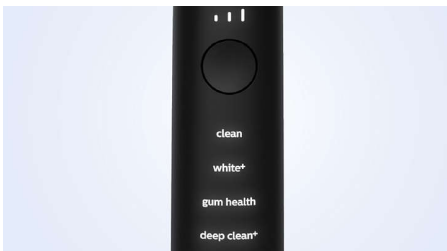

Laat de DiamondClean 9000 zich aanpassen aan uw behoeften

- Gepersonaliseerde poetservaring
- Laat u weten wanneer u te hard poetst
- BrushSync selecteert automatisch de beste stand voor u
- Weet altijd wanneer u de opzetborstel moet vervangen

Houd uw doelen vol met een gepersonaliseerd voortgangsrapport

- Gezonde gewoonten beginnen en vasthouden

Kenmerken

Voortgangsrapport

De DiamondClean 9000 geeft u de begeleiding die u nodig hebt om gezonde poetsgewoonten te verbeteren en vast te houden tussen de tandartscontroles door. De ingebouwde slimme sensoren laten u weten wanneer u te hard poetst. Door uw tandenborstel aan de Sonicare-app te verbinden, krijgt u een gepersonaliseerd voortgangsrapport dat u helpt om uw poetsgewoonten vast te houden en krijgt u een overzicht van uw verbeteringen.

4 poetsstanden, 3 sterktes

De DiamondClean 9000 heeft de standen Clean, White+, Gum Health en Deep Clean+ voor al uw poetsbehoeften. De Clean-poetsstand is bedoeld voor buitengewone dagelijkse reiniging, White+ is voor het verwijderen van tandvlees, Gum Health reinigt het tandvlees voorzichtig maar effectief, en Deep Clean+ geeft u een verfrissende, grondige reiniging. De tandenborstel heeft drie sterktes, zodat u kunt kiezen voor een sterkere reiniging of een mildere voor een gevoelige mond.

Ingebouwde poetsdruksensor

U merkt wellicht niet dat u te hard poetst, maar uw DiamondClean 9000 ontgaat dat niet. Als u te hard drukt, gaat het handvat licht pulseren en weet u dat u voorzigtiger moet zijn. Laat de borstel het werk doen. 7 van de 10 personen vonden deze functie handig en gingen daardoor beter hun tanden poetsen.