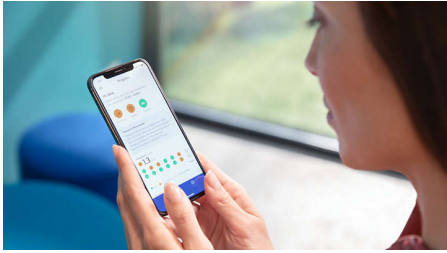

Laat de DiamondClean 9000 zich aanpassen aan uw behoeften

- Gepersonaliseerde poetservaring
- Laat u weten wanneer u te hard poetst
- BrushSync selecteert automatisch de beste stand voor u
- Weet altijd wanneer u de opzetborstel moet vervangen

Houd uw doelen vol met een gepersonaliseerd voortgangsrapport

- Gezonde gewoonten beginnen en vasthouden

Kenmerken

Voortgangsrapport

De DiamondClean 9000 geeft u de begeleiding die u nodig hebt om gezonde poetsgewoonten te verbeteren en vast te houden tussen de tandartscontroles door. De ingebouwde slimme sensoren laten u weten wanneer u te hard poetst. Door uw tandenborstel aan de Sonicare-app te verbinden, krijgt u een gepersonaliseerd voortgangsrapport dat u helpt om uw poetsgewoonten vast te houden en krijgt u een overzicht van uw verbeteringen.