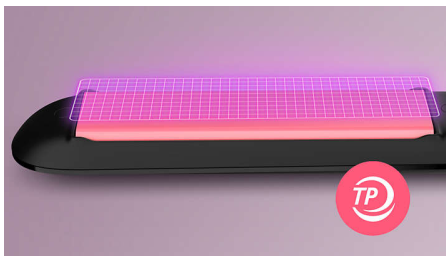

Неотразимая укладка

- Температурный диапазон от 160 °C до 230 °C

Бережный уход за волосами

- Технология ThermoProtect
- Керамические пластины с кератиновым покрытием для гладкого скольжения и придания блеска волосам

Особенности

Технология ThermoProtect

Технология ThermoProtect обеспечивает равномерный нагрев пластин для защиты волос без перегрева.

Керамические пластины с кератиновым покрытием

Керамические пластины с кератиновым покрытием легко скользят по волосам, облегчая и ускоряя процесс укладки.