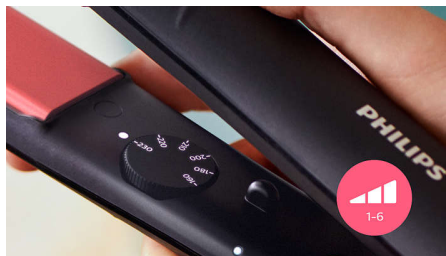

6 температурных режимов

Несколько температурных режимов для более точной настройки. Более низкие температуры для завершающих штрихов и бережной укладки. Высокие температуры для стойкого результата.