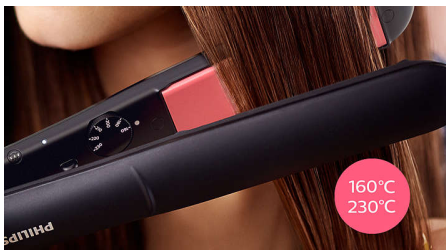

Температурный диапазон

Выбирайте нужную температуру в диапазоне от 160 °С до 230 °С, чтобы обеспечить стойкость укладки и при этом минимизировать риск повреждения волос.