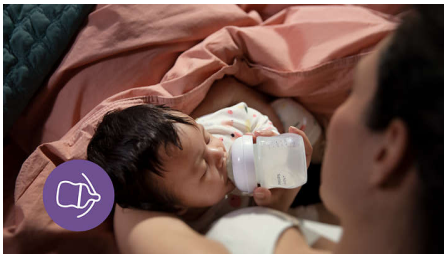

### AirFree vent designed for less air ingestion

- Suunniteltu vähentämään ongelmia ruokinnassa

## Luonnollinen ote

Laaja, pehmeä ja joustava pullotutti mukailee oikean rinnan muotoa ja tuntumaa, joten vauvan on helpompi saada siitä ote ja juoda rauhassa.

## Natural Response pullotutti

Natural Response pullotutti toimii vauvan luonnollisen syömisrytmin tahtiin ja helpottaa rinta ja pulloruokinnan yhdistämistä. Tutissa on ainutlaatuinen aukko, joka päästää maitoa vain vauvan aktiivisesti juodessa. Maidon tulo loppuu, kun juominen loppuu, ja vauva voi niellä ja hengittää rauhassa.

## AirFree venttiili

AirFree venttiili on suunniteltu vähentämään ruokintaongelmia estämällä ilmaa pääsemästä vauvan vatsaan, kun vauvaa syötetään pystyasennossa.