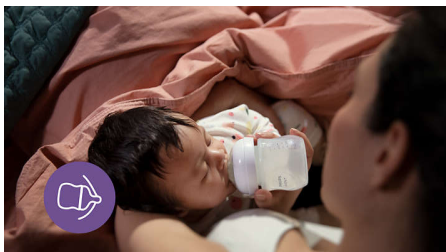

Flyder som fra et bryst, reducerer madningsproblemer

En sut, der fungerer som et bryst*

Giver aflappet og behagelig madning. Natural Response-sutten understøtter babyens unikke sutte-, synke- og ånderytme, mens AirFree-udluftningsventilen er designet til at holde luften væk fra maven for ekstra beskyttelse mod kolik, luft i maven og reflux.

AirFree-åbning er designet, så dit barn sluger mindre luft

- Designet til at reducere problemer med madning

Vigtigste nyheder

Naturlig sut

Den brede, bløde og fleksible sut er designet til at efterligne formen og fornemmelsen af et bryst, så babyen kan få fat og spise på en behagelig måde.

Natural Response-sut

Natural Response-sutten passer til din babys naturlige sutterytme, hvilket gør det nemt at kombinere amning og sutteflaske. Sutten har en unik åbning, som kun frigiver mælk, når babyen drikker aktivt. Så når de holder pause for at synke og ånde, holder mælken også pause.

Luftfri ventil

AirFree-ventilen er designet til at give ekstra beskyttelse mod problemer med madning ved at forhindre luft i at komme ned i barnets mave, mens barnet spiser oprejst.

Find den rigtige gennemstrømningshastighed