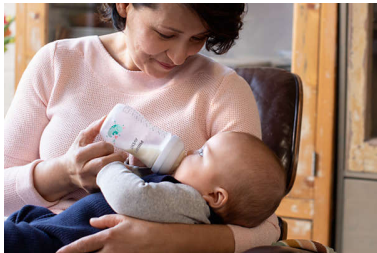

Nem at kombinere amning og madning med sutteflaske

- Sutten frigiver mælk, når babyen drikker aktivt
- Naturligt greb med brystformet sut

Andre fordele

- Nem at bruge, nem at rengøre og hurtig at samle
- Vær tålmodig, mens babyen får styr på det
- ultra air-sut til din babys følsomme hud
- Valg af den rigtige gennemstrømningshastighed til din baby
- Drypfri sut forhindrer spild og tabt mælk
- Kompatibel med Philips Avent-serien
- Nem at holde selv for små hænder
- Natural Response-sutter og -flasker er BPA-fri*

Leder luft væk fra babyens mave

- Designet til at reducere kolik og ubehag

Vigtigste nyheder

Natural Response-sut

Natural Response-sutten passer til din babys naturlige sutterytme, hvilket gør det nemt at kombinere amning og madning med flaske. Sutten har en unik åbning, som kun frigiver mælk, når babyen drikker aktivt. Så når de holder pause for at synke og ånde, holder mælken også pause.

Drypfri sut

Suttens åbning er designet til kun at frigive mælk, når babyen sutter. Så du kan trygt undgå spild af mælk, uanset om du er hjemme eller på farten.

Find den rigtige gennemstrømningshastighed