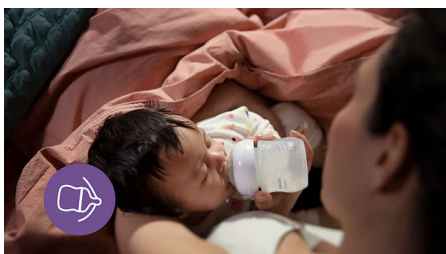

AirFree-åbning er designet, så dit barn sluger mindre luft

- Designet til at reducere problemer med madning

Vigtigste nyheder

Naturlig sut

Den brede, bløde og fleksible sut er designet til at efterligne formen og fornemmelsen af et bryst, så babyen kan få fat og spise på en behagelig måde.

Natural Response-sut

Natural Response-sutten passer til din babys naturlige sutterytme, hvilket gør det nemt at kombinere amning og sutteflaske. Sutten har en unik åbning, som kun frigiver mælk, når babyen drikker aktivt. Så når de holder pause for at synke og ånde, holder mælken også pause.

Luftfri ventil

AirFree-ventilen er designet til at give ekstra beskyttelse mod problemer med madning ved at forhindre luft i at komme ned i barnets mave, mens barnet spiser oprejst.

Find den rigtige gennemstrømningshastighed

Drypfri sut

Suttens åbning er designet til kun at frigive mælk, når babyen sutter. Så du kan trygt undgå spild af mælk, uanset om du er hjemme eller på farten.

Kompatibel med hele serien

Bland og kombiner vores brystpumpe-, flaske- og kopdele, og skab det produkt, der fungerer for dig, når du har brug for det.