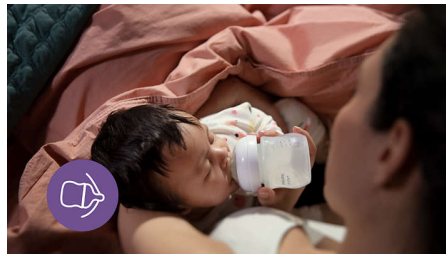

Drypfri sut

Suttens åbning er designet til kun at frigive mælk, når babyen sutter. Så du kan trygt undgå spild af mælk, uanset om du er hjemme eller på farten.

Nem at holde

Den ergonomiske flaske er nem at gribe om i alle vinkler for at give maksimal komfort under madningen. Nem at holde i selv små hænder.

Naturlig sut

Den brede, bløde og fleksible sut er designet til at efterligne formen og fornemmelsen af et bryst, så babyen kan få fat og spise på en behagelig måde.

Natural Response-sut

Natural Response-sutten passer til din babys naturlige sutterytmte, hvilket gør det nemt at kombinere amning og sutteflaske. Sutten har en unik åbning, som kun frigiver mælk, når babyen drikker aktivt. Så når de holder pause for at synke og ånde, holder mælken også pause.

Luftfri ventil

AirFree-ventilen er designet til at give ekstra beskyttelse mod problemer med madning ved at forhindre luft i at komme ned i barnets mave, mens barnet spiser oprejst.

Find den rigtige gennemstrømningshastighed