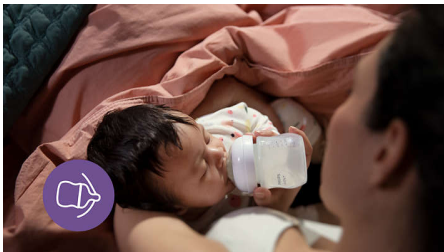

SCY670/01

Flyder som fra et bryst, reducerer madningsproblemer

En sut, der fungerer som et bryst*

Giver afslappet og behagelig madning. Natural Response-sutten understøtter babyens unikke sutte-, synke- og ånderytme, mens AirFree-udluftningsventilen er designet til at holde luften væk fra maven for ekstra beskyttelse mod kolik, luft i maven og refluks.

AirFree-åbning er designet, så dit barn sluger mindre luft

- Designet til at reducere problemer med madning

Vigtigste nyheder

Naturlig sut

Den brede, bløde og fleksible sut er designet til at efterligne formen og fornemmelsen af et bryst, så babyen kan få fat og spise på en behagelig måde.

Natural Response-sut

Natural Response-sutten passer til din babys naturlige sutterytme, hvilket gør det nemt at kombinere amning og sutteflaske. Sutten har en unik åbning, som kun frigiver mælk, når babyen drikker aktivt. Så når de holder pause for at synke og ånde, holder mælken også pause.

Luftfri ventil

AirFree-ventilen er designet til at give ekstra beskyttelse mod problemer med madning ved at forhindre luft i at komme ned i barnets mave, mens barnet spiser oprejst.

Find den rigtige gennemstrømningshastighed