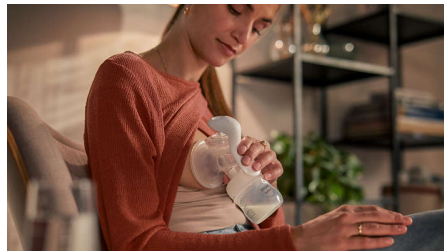

Portable et facile à utiliser

Le tire-lait est compact et léger, ce qui le rend facile à ranger et à transporter, pour une utilisation plus simple et discrète en déplacement.

Stimule la montée de lait

Un tire-lait manuel portable unique, idéal pour les mamans qui ont besoin de tirer leur lait en douceur lorsqu'elles sont en déplacement ou avant l'allaitement.

Régulation de l'aspiration et du débit

N'hésitez pas à adapter le rythme de tirage et d'aspiration à vos besoins, votre confort et votre débit de lait.

Asseyez-vous confortablement

Détendez-vous et asseyez-vous confortablement pendant que vous tirez votre lait, grâce à notre conception qui vous permet de vous asseoir à la verticale, plutôt que de vous pencher en avant.

Facile à nettoyer et à assembler

Grâce à un nombre réduit de pièces, notre nouveau tire-lait est facile à assembler et à nettoyer.

Tirez votre lait et nourrissez votre bébé

Pour nourrir votre bébé avec le lait que vous avez tiré, il vous suffit de fixer la tétine souple au biberon. Pour conserver votre lait afin de l'utiliser plus tard, fermez le biberon à l'aide du disque d'étanchéité.