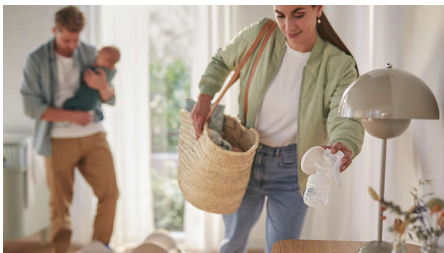

Portable et facile à utiliser

Le tire-lait est compact et léger, ce qui le rend facile à ranger et à transporter, pour une utilisation plus simple et discrète en déplacement.