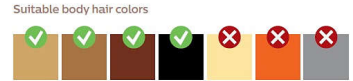

### Sensore della tonalità della pelle

Scegli tra 5 impostazioni di intensità per un'esperienza confortevole. Il sensore di rilevamento della tonalità della pelle evita di trattare zone troppo scure per il trattamento a luce pulsata.

### Per molti tipi di pelle e di peli

La tecnologia IPL ha bisogno di contrasto tra il colore del pelo e quello della pelle, pertanto funziona su peli di colore biondo scuro, oppure su quelli castani o neri e su pelle da molto chiara a marrone (I- IV).