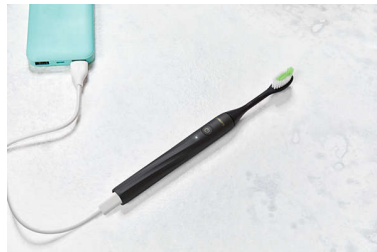

Verbeter uw poetsbeurt

De nieuwe elektrische One maakt uw tanden beter schoon en geeft u een helderdere, wittere glimlach. Waar u ook naartoe gaat, deze gaat met u mee. Het slanke, lichte ontwerp en de draagbare tas maken het de perfecte borstel voor u. Welke kleur heeft uw One?

De One die met je mee gaat

De One is gemaakt om mee te nemen, zodat u overal dat schone gevoel kunt krijgen. Hij is slank en licht en past netjes in een compacte reisetui.

Eenvoudig routine opbouwen

We hebben allemaal wel eens een beetje begeleiding nodig. De One zoemt elke 30 seconden om u aan te moedigen naar het volgende deel van uw mond te gaan. Een langere zoemtoon na 2 minuten laat u weten wanneer de klus geklaard is.

Voor elke stijl een kleur

Van Shadow tot Glanzend, van Sneeuw tot Salie, kies de kleur die bij uw stijl past. U kunt de opzetborstel combineren met het handvat en zo uw eigen kleurencombinatie creëren.

Eén keer opladen, één maand poetsen

Het opladen van uw One is eenvoudig. Verwijder eenvoudig de dop, sluit uw USB-C-kabel aan en wacht tot het lampje stopt met knipperen. Met één keer opladen kunt u 30 dagen lang poetsen. Dat is een maand lang een wittere en stralendere glimlach.