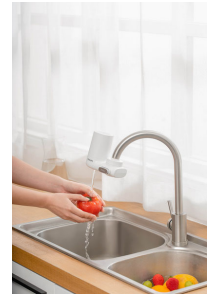

飛利浦
水龍頭式淨水器

X-Guard Ultra

AWP3753

清澈純淨的水質

直接從水龍頭流出

飛利浦 X-Guard 超過濾系統可減少氯、鉛、細菌等多種物質，讓您隨時開啟水龍頭即可享受清澈純淨的水質。簡易的一鍵安裝功能，讓您在幾秒內就能將過濾系統安裝至水龍頭。

清澈純淨的水質

- 有效減少氯、鉛、細菌等多種物質

輕鬆享受

- 輕鬆切換新鮮過濾水與未經過濾的水
- 一鍵安裝 - 無需水管工
- 計時器提醒您何時需要更換濾網
- 快速旋轉設計，方便更換濾網

對您及環境都很好

- 享用美味好水，僅需瓶裝水的部分費用

PHILIPS

規格

一般規格

- 過濾量：1200 公升
- 水流量：每分鐘 1.6 公升

過濾水流是專為飲用與煮食所打造，未經過濾的淋浴水則適合清洗碗盤與其他清潔用途。

輕鬆更換濾網

只需簡單旋轉，即可毫不費力地更換過期的濾網。

經濟實惠又環保

享用甘醇好水，僅需瓶裝水的部分費用及廢棄物。

濾網更換提醒

計時器提醒您何時需要更換濾網，以獲得最佳效果。

一鍵安裝