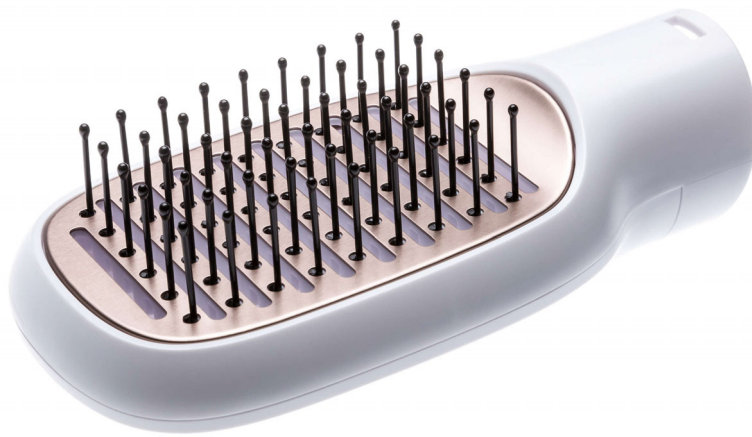

Philips Hair Care
Stylingbürstenaufsatz

Weiß - Gold

CP1950/01

Ersatz-Stylingbürstenaufsatz

Informationen zur Kompatibilität siehe unten

Mit dem Stylingbürstenaufsatz können Sie Ihr Haar gleichzeitig trocknen und stylen. Dabei verteilt sich die Warmluft gleichmäßig über die ganze Bürste.