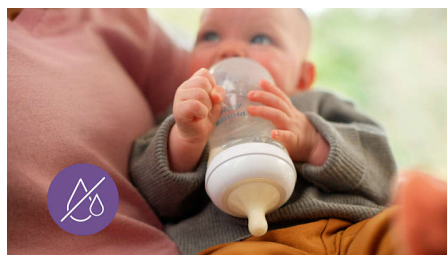

Leder luften vekk fra babyens mage

- Utformet for å redusere kolikk og ubehag

Natural Response

Natural Response flaskesmokk

SCY966/02

Høydepunkter

Natural Response flaskesmokk

Natural Response flaskesmokken fungerer med babyens naturlige rytme, noe som gjør det enkelt å kombinere amming og mating med flaske. Flaskesmokken har en unik åpning som bare frigjør melk når babyen drikker aktivt. Når babyen stopper for å svelge og puste, stopper melken også.

Babyen får tak naturlig

Den brede, myke og fleksible flaskesmokken er utformet for å etterligne formen og følelsen av et bryst, slik at babyen får tak naturlig og mates komfortabelt.

Anti-kolikkventil

Anti-kolikkventil som er utformet for å holde luft vekk fra magen til babyen under mating, noe som gir redusert kolikk og ubehag.

Dryppfri flaskesmokk

Åpningen til flaskesmokken er utformet for å frigjøre melk kun når babyen mates. Slik kan du trygt unngå melketap, uansett om du er hjemme eller på farten.

Finn den riktige strømmen fra flaskesmokken