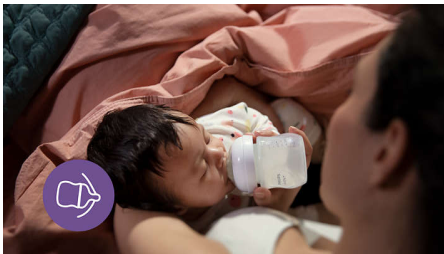

AirFree-ventil utformet for mindre luftsvelging

- Utformet for å motvirke mateproblemer

Høydepunkter

Babyen får tak naturlig

Den brede, myke og fleksible flaskesmokken er utformet for å etterligne formen og følelsen av et bryst, slik at babyen får tak naturlig og mates komfortabelt.

Natural Response flaskesmokk

Natural Response flaskesmokk fungerer med babyens naturlige rytme, noe som gjør det enkelt å kombinere amming og mating med flaske. Flaskesmokken har en unik åpning som bare frigjør melk når babyen drikker aktivt. Når babyen stopper for å svelge og puste, stopper melken også.

AirFree-ventil

AirFree-ventilen er utformet for å gi ekstra beskyttelse mot mateproblemer. Dette skjer ved at den hindrer at luft kommer inn i den lilles mage ved mating når barnet er oppreist.

Finne flaskesmokken med den riktige strømningshastigheten