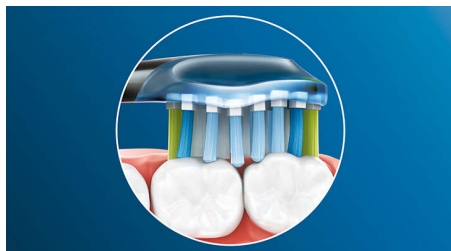

## Zamerané na zdravie ďasien

S kefkovým nastavcom Philips Sonicare Premium Gum Care prebieha aj to najdôkladnejšie čistenie šetrným spôsobom. Ako posúvate zubnú kefku pozdĺž ďasien, ohybné boky a vlákna kefkového nastavca Premium Gum Care absorbujú prípadný nadmerný tlak. Mäkké tkanivá ďasien sú tak chránené aj v prípade, že pri čistení zubov príliš tlačíte. Vlákna slúžia na zlepšenie zdravia ďasien účinným odstraňovaním povlaku a baktérií pozdĺž línie ďasien. Zakrivený dizajn tohto kefkového nastavca zaisťuje maximálny kontakt vlákien.

## Belšie zuby – rýchlo

Husté vlákna sústredené v strede kefkového nastavca Philips Sonicare Premium White usilovne odstraňujú zubný povlak a každodenné povrchové škvrny od jedla a nápojov. Pružné boky umožňujú vláknám kopírovať jedinečný tvar zubov a ďasien, čím dokážu zaisťiť hĺbkové čistenie a žiarivejší úsmev už za 3 dni.

## Párovanie režimov BrushSync

Vďaka funkcii párovania režimov BrushSync™ dosiahnete vždy to najlepšie čistenie\*\*\*\*. Kefkové nastavce Premium sa synchronizujú s rúčkou zubnej kefy Philips Sonicare s technológiou BrushSync™\*\*\*\* a vyberie optimálny režim a úroveň intenzity na výnimočné čistenie a bielenie zubov a starostlivosť o dasná. Stačí len začať čistiť.

## Technológia adaptívneho čistenia

Každé čistenie s technológiou adaptívneho čistenia znamená čistenie na mieru. Mäkké pružné gumené boky umožňujú kefkovým nastavcom Premium Plaque Defense,

Premium Gum Care a Premium White prispôbiť sa jedinečným kontúram vašich úst. Vlákna sa prispôbia dasnám a zubom a poskytujú 4x väčšiu kontaktnú plochu\*\* než bežný kefkový nastavec. Čistia teda do väčšej hĺbky aj na ťažko dosiahnuteľných miestach. Technológia adaptívneho čistenia okrem toho umožňuje jemne sledovať líniu ďasien a absorbovať nadmerný tlak pri pohyboch kefy. Navyše zaisťuje dômyselnejšie pohyby pri čistení, vďaka čomu poskytuje jedinečný pocit v ústach a dokonalé vyčistenie.