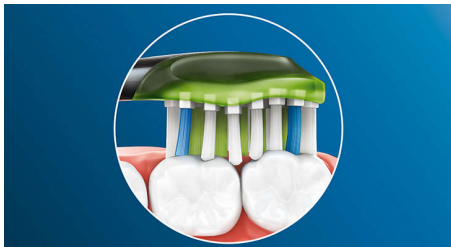

### Dubinsko čišćenje koje pruža Philips Sonicare

- Do 10x bolje uklanjanje naslaga u odnosu na običnu četkicu za zube
- Do 4x veći dodir s površinom\*\* za dubinsko čišćenje bez napora

## Brzo izbjeljivanje zubi

Gusta vlakna u središtu glave četkice Philips Sonicare Premium White temeljito uklanjaju naslage i svakodnevne površinske mrlje od hrane i pića. Savitljive bočne strane omogućavaju vlaknima da prate jedinstven oblik vaših zuba i desni, za duboko čišćenje i sjajniji osmijeh u roku od samo 3 dana.

## Tehnologija prilagodljivog čišćenja

Naša tehnologija prilagodljivog čišćenja osigurava prilagođeno čišćenje prilikom svakog četkanja. Uz meke, fleksibilne gumene bočne strane, Premium White se prilagođava jedinstvenim konturama vaše usne šupljine. Naša se vlakna prilagođavaju vašim desnim i zubima, pružajući 4x veći dodir s površinom\*\* u odnosu na standardnu glavu četkice, za dubinsko čišćenje čak i teško dostupnih mjesta. Tehnologija prilagodljivog čišćenja omogućava i nježno praćenje linije desni te apsorpciju suvišnog pritiska prilikom četkanja, za poboljšani pokret četkanja, jedinstven osjećaj u ustima i superiorno čišćenje.