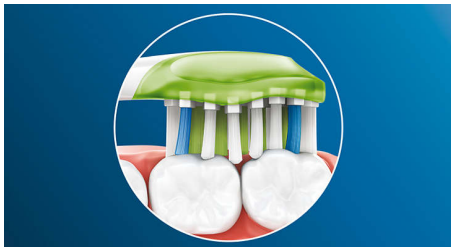

Za iznimno izbjeljivanje zubi

- Uklanja do 100 % više površinskih mrlja u samo 3 dana*

Dubinsko čišćenje koje pruža Philips Sonicare

- Do 10x bolje uklanjanje naslaga u odnosu na običnu četkicu za zube
- Do 4x veći dodir s površinom** za dubinsko čišćenje bez napora

Istaknute znač.

Brzo izbjeljivanje zubi

Gusta vlakna u središtu glave četkice Philips Sonicare Premium White temeljito uklanjaju naslage i svakodnevne površinske mrlje od hrane i pića. Savitljive bočne strane omogućavaju vlaknima da prate jedinstveni oblik vaših zuba i desni, za duboko čišćenje i sjajniji osmijeh u roku od samo 3 dana.

Tehnologija prilagodljivog čišćenja

Naša tehnologija prilagodljivog čišćenja osigurava prilagodeno čišćenje prilikom svakog čišćenja. Uz meke, fleksibilne gumene bočne strane, Premium White se prilagodava jedinstvenim konturama vaše usne šupljine. Naša se vlakna prilagodavaju vašim desnim i zubima, pružajući 4x veći dodir s površinom** u odnosu na standardnu glavu četkice, za dubinsko čišćenje čak i teško dostupnih mjesta. Tehnologija prilagodljivog čišćenja omogućava i nježno praćenje linije desni te apsorpciju suvišnog pritiska prilikom čišćenja, za poboljšani pokret čišćenja, jedinstven osjećaj u ustima i superiorno čišćenje.

Zaboravite na naslage

Premium White pruža izvanredno čišćenje i svakodnevno izbjeljivanje. Zahvaljujući fleksibilnom dizajnu, omogućava uklanjanje do 10x više naslaga**** sa zubi i uz rub desni, za dubinsko čišćenje koje možete vidjeti i osjetiti.