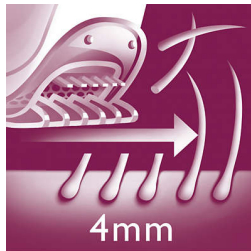

Качественный результат

- Благодаря эффективной системе эпиляции волоски удаляются с корнем
- Эпилирующие диски для бережной эпиляции удаляют волосы без неприятных ощущений на коже

Особенности

Эргономичный дизайн

Благодаря закругленной форме ручки удобно лежит в руке, обеспечивая комфорт при удалении волос, а также великолепно выглядит!

Эпилирующие диски для бережной эпиляции

Эпилирующие диски для бережной эпиляции удаляют волоски длиной от 0,5 мм без неприятных ощущений на коже.

Эпилирующую головку можно мыть

Эпилятор оснащен моющейся головкой. Ее можно снять и промыть под струей воды, что обеспечивает максимальную гигиену

Эффективная система эпиляции

Благодаря эффективной системе эпиляции кожа остается гладкой и шелковистой в течение нескольких недель

Бритвенная головка

Бритвенная головка повторяет контуры линии бикини и подмышек для более гладкого бритья.

Насадка-гребень

Перед эпиляцией или бикини-дизайном подравняйте волоски с помощью насадки-гребня, установив ее на бритвенную головку.