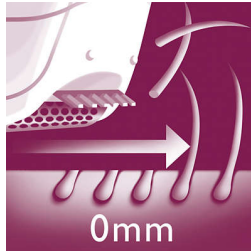

Благодаря закругленной форме ручки удобно лежит в руке, обеспечивая комфорт при удалении волос, а также великолепно выглядит!

Эпилирующие диски для бережной эпиляции

Эпилирующие диски для бережной эпиляции удаляют волоски длиной от 0,5 мм без неприятных ощущений на коже.

Эпилирующую головку можно мыть

Эпилятор оснащен моющейся головкой. Ее можно снять и промыть под струей воды, что обеспечивает максимальную гигиену

Эффективная система эпиляции

Благодаря эффективной системе эпиляции кожа остается гладкой и шелковистой в течение нескольких недель

Бритвенная головка

Бритвенная головка повторяет контуры линии бикини и подмышек для более гладкого бритья.

Насадка-гребень

Перед эпиляцией или бикини-дизайном подравняйте волоски с помощью насадки-гребня, установив ее на бритвенную головку.