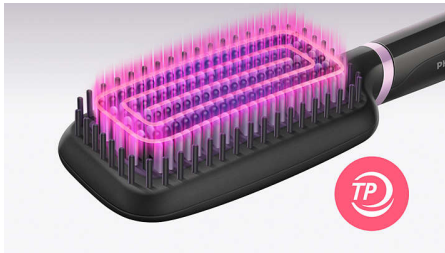

Гладкие и блестящие прямые волосы

Прямые и блестящие волосы всего за 5 минут. Технология ThermoProtect и специальная форма щетинок гарантируют гладкость и здоровое сияние волос.

Удобство использования

- Шнур на шарнире
- Быстрый нагрев
- Шнур 1,8 м для максимального удобства
- Увеличенная прямоугольная щетка
- Индикатор готовности к использованию

Забота и защита

- Турмалиновое керамическое покрытие
- Технология ThermoProtect
- Тройные щетинки
- 2 температурных режима для разных типов волос

Основные особенности

Турмалиновое керамическое покрытие

Турмалиновое керамическое покрытие для гладких, сияющих и послушных волос.

Технология ThermoProtect

Технология ThermoProtect поддерживает постоянную температуру щетки, предотвращая перегрев, чтобы ваши волосы сияли здоровьем.

2 температурных режима

Два температурных режима (170°C и 200°C) для разных типов волос.

Тройные щетинки

Тройные щетинки аккуратно распутывают и выпрямляют волосы, не обжигая кожу головы.

Расческа

Прямоугольное основание позволяет выпрямить больше волос за один проход.

Быстрый нагрев

Готов к использованию за 50 секунд.