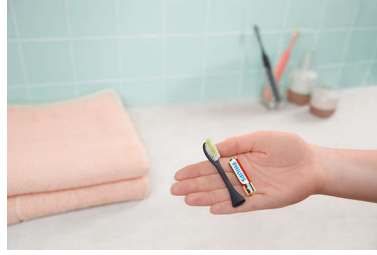

90 gün fırçalama

One diş fırçasıyla tek bir AAA pil kullanarak 90 gün dişlerinizi fırçalayın. Üç ay boyunca daha beyaz ve parlak bir gülümsememiz olsun.

Teknik Özellikler

Teknik özellikler

Pil: AAA alkalin pil

Çalışma süresi (doludan boş): 90 güne kadar

Tasarım ve kaplama

Renk: Miami

Dahil olan ürünler

Gövde: 1 Philips One fırça gövdesi

Fırça başlıklar: 1 Philips One fırça başlığı

AAA Alkalin: 1