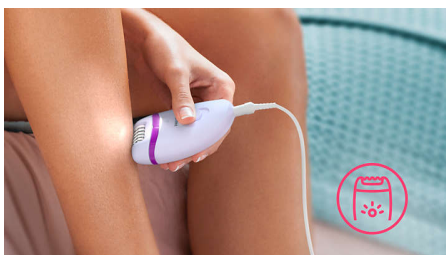

Подсветка Opti-light

Уникальная встроенная подсветка позволяет увидеть даже самые тонкие волоски и обеспечивает более эффективную эпиляцию.