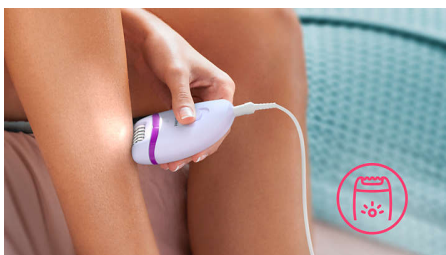

Аксессуары

- В комплект входит массажная насадка
- Чехол для путешествий
- Бритвенная головка и насадка-гребень для гладкого бритья

Удобное использование

- 2 режима скорости: захват волосков разной толщины
- Эргономичная ручка для удобства в использовании
- Просто и гигиенично: эпиляционную головку можно мыть под струей воды
- Уникальная встроенная подсветка, помогающая увидеть даже самые тонкие волоски

Эргономичный дизайн

Благодаря закругленной форме ручки удобно лежит в руке, обеспечивая комфорт при удалении волос, а также великолепно выглядит!

Бритвенная головка и насадка-гребень

Бритвенная головка и насадка-гребень обеспечивают гладкое и более бережное бритье различных участков тела.

Подсветка Opti-light

Уникальная встроенная подсветка позволяет увидеть даже самые тонкие волоски и обеспечивает более эффективную эпиляцию.

Эпилирующую головку можно мыть

Эпилятор оснащен моющейся головкой. Ее можно снять и промыть под струей воды, что обеспечивает максимальную гигиену