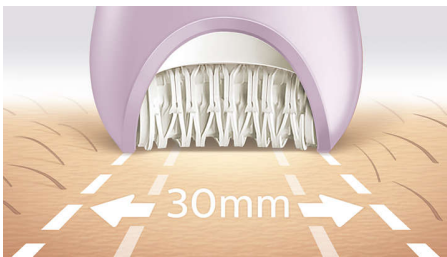

Lihntne ja muretu kasutada

- Esimene S-kujulise käepidemega epilaator
- Juhtmeta märg- ja kuivkasutus vannis või duši all
- Opti valgustus lihtsustab isegi kõige raskemini nähtavate karvade märkamist ja eemaldamist

Erakordsed tulemused

- Eriti lai epileerimisotsak
- Ainulaadsest keraamilisest materjalist epileerimisotsak tagab parema haarduvuse

Personaliseeritud keha- ja nahahooldustoimingud

- Raseerimisotsak ja piirlikamm nahalähedaseks raseerimiseks
- Näo ja tundliku piirkonna kate soovimatute karvade eemaldamiseks
- Komplektis naha pinguldaja

Esiletõstetud tooted

Meie siiani kiireim epilaator

Meie ainulaadne epileerimisotsak on valmistatud tekstuuriga keraamilisest pinnast, mis eemaldab isegi kõige peenemad karvad ja vahatamisega võrreldes 4 korda lühemad karvad. Kiiremaks karvaeemalduseks pöörleb ketas nüüd veelgi kiiremini (2200 p/min).

Eriti lai epileerimisotsak

Eriti lai epileerimisotsak töötleb kiiremaks karvaeemalduseks iga tõmbega suuremat nahapinda.

Ergonoomiline S-kujuline käepide

Ergonoomilise S-kujulise käepideme epilaatorit on lihtsam üle kogu keha juhtida, et saavutada loomulike ja täpsete liigutustega maksimaalne kontroll ja ulatus.