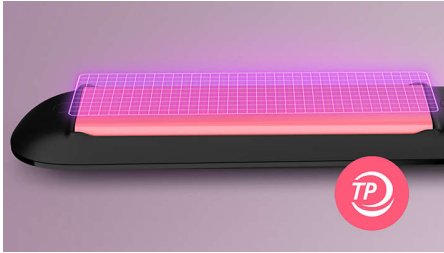

Kaunid soengud

- Temperatuurivahemik 160–230 °C

Hooldus sinu juustele

- ThermoProtecti tehnoloogia
- Keratiiniga töödeldud keraamilised plaadid muudavad juuksed siledaks ja säravaks

Esiletõstetud tooted

ThermoProtecti tehnoloogia

ThermoProtecti tehnoloogia jaotab kuumust plaatidel ühtlaselt, et vältida juukseid kahjustavat ülekuumenemist.

Keratiiniga töödeldud keraamilised plaadid

Keratiiniga töödeldud keraamilised plaadid libisevad kergelt läbi juuste, tagades kiire ja lihtsa stiliseerimise.

100 mm pikad plaadid

Pikemad 100 mm plaadid võimaldavad paremat kontakti juustega ning aitavad saavutada täiuslikud sirgendamistulemused hõlpsamalt ja kiiremini.

Kiire kuumenemisaeg

Sirgendajal on kiire kuumenemisaeg, mistõttu on see kasutusvalmis 30 sekundiga.