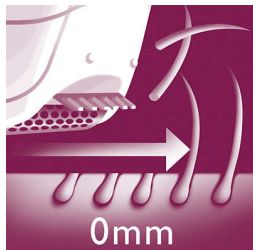

Ümardatud kuju sobitub täiuslikult teie kätte, et karvaeemaldus oleks mugav. See näeb ka suurepärase välja!

Õrnad epileerimiskettad

Sellel epilaatoril on õrnad epileerimiskettad, mis eemaldavad ilma nahka tõmbamata isegi vaid 0,5 mm pikkused karvad.

Pestavad epileerimispead

Sellel epilaatoril on pestav epileerimispea. Epileerimispea saab parema hügieeni saavutamiseks lahti ühendada ja voolava vee all pesta.

Tõhus epileerimissüsteem

Tõhus epileerimissüsteem jätab teie naha nädalateks siledaks ja tüükavabaks

Raseerimispea

Raseerimispea järgib nahalähedasemaks raseerimiseks bikiniipiiri ja kaenlaaluste kontuure.

Piirlikamm

Eemaldage raseerimispeale paigaldatud piirlikammi abil bikiniipiirkonnast pikemad karvad, enne kui seda epileerite või piirate.