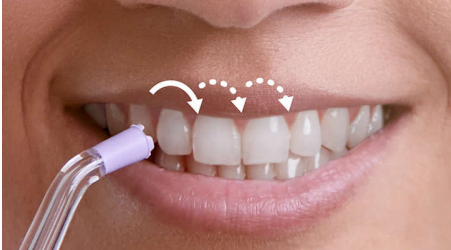

Philips Sonicare Power
Flosser 7000
Hambavahede puhastaja

Quad Stream tehnoloogia
Vaikne kui sosin
Juhendav Pulse Wave tehnoloogia

HX3911/40

Eemaldab töödeldavas alas kuni 99,9% hambakatust*

Innovaatiline hambavahede puhastaja igemete hea tervise tagamiseks

Philips Sonicare'i uuendusliku elektrilise hambavahede puhastaja erilised funktsioonid aitavad saavutada puhta ja kauakestva tulemuse.

New level clean

- 4 hambavahede puhastuse režiimi, 10 intensiivsust
- Lihtsalt täidetav 600 ml nõu
- Kompaktne vutlar otsakutele
- Automaatse väljalülitusega lihtne magnetiline dokk
- F1 Standard otsak tavalise puhastuse jaoks
- F3 Quad Stream otsak tagab maksimaalse katvuse
- Quad Stream tehnoloogia põhjalikuks puhastamiseks
- Pulse Wave tehnoloogia juhib ühe hamba juurest teiseni
- Vaikne kui sosin, et saavutada häid tulemusi ilma teisi häirimata

PHILIPS
sonicare

Esiletõstetud tooted

Põhjalikuks puhastuseks

Ainulaadne X-kujuline otsak loob neli laia juga hambavahede ja igemeservade põhjalikuks puhastamiseks.

Juhib hambalt hambale

Lühikesed pausid puhastuspulsatsioonides võimaldavad juhtida otsaku järgmise hambavahe juurde, et tagada suuõõne põhjalik puhastamine.

F3 Quad Stream otsak

Maksimaalse katvuse ja eriti põhjaliku puhastuse saavutamiseks kasutage Quad Streami otsakut, et koondada vesi neljaks laiaks joaks hammaste ja igemejoone vahel. Pehme kummist juhik on igemetele õrn. Lihtsasti kinniklõpsatav ja eemaldatav otsak.