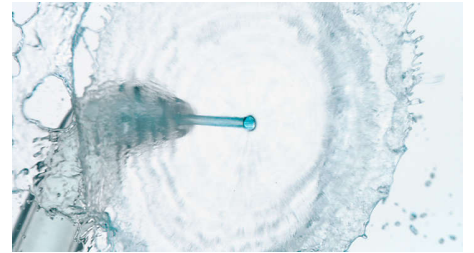

PHILIPS
sonicare

Esiletõstetud tooted

Põhjalikuks puhastuseks

Ainulaadne X-kujuline otsak loob neli laia juga hambavahede ja igemeservade põhjalikuks puhastamiseks.

Juhib hambalt hambale

Lühikesed pausid puhastuspulsatsioonides võimaldavad juhtida otsaku järgmise hambavahe juurde, et tagada suuõõne põhjalik puhastamine.

Vaikne kui sosin

Loodud diskreetse puhastuse jaoks nii, et saate suurepärase tulemuse ilma teisi häirimata.

4 režiimi, 10 intensiivsust

Teie patsiendid naudivad puhastust, mis on kohandatud vastavalt nende vajadustele. Puhastusrežiim kasutab pidevat veejuga, mis tagab suurepärase igapäevase puhastuse. Deep Clean režiim kasutab põhjalikumaks puhastuseks spetsiaalseid impulsse. Sensitive režiim on tundlikele igemetele eriti õrn. Massage režiim leevendab ja stimuleerib igemejoont. Võimalik reguleerida intensiivsust vastavalt eelistustele, kasutades LED-valgusindikaatorit juhisenähtisena.

F3 Quad Stream otsak

Maksimaalse katvuse ja eriti põhjaliku puhastuse saavutamiseks kasutage Quad Streami otsakut, et koondada vesi neljaks laiaks joaks hammaste ja igemejoone vahel. Pehme kummist juhik on igemetele õrn. Lihtsasti kinniklõpsatav ja eemaldatav otsak.

F1 Standard otsak

Standard otsak hambavahede puhastamiseks, et eemaldada katt ja toidujäägid

Lihtne magnetiline dokk

Protseduuri lõpetades, saab käepideme lihtsasse magnetilisse dokki tagasi asetada. Käepide lülitub automaatselt välja.