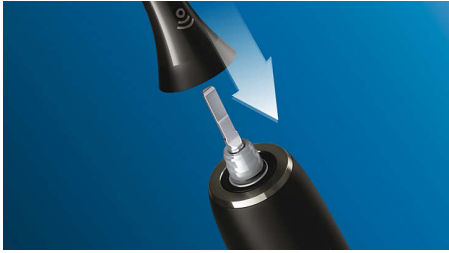

Esiletõstetud tooted

Lihne külge klõpsata

TongueCare+ keelepuhastaja muudab teie Philips Sonicare'i hambaharja kiiresti võimsaks keelepuhastajaks. Iga keeleharja saab klõpsata Philips Sonicare'i hambaharja käepideme külge nagu tavalise harjapea. Lihtne kasutada, vahetada ja puhastada – need uuenduslikud keeleharjad sobivad kõikide Philips Sonicare'i külgeklõpsatava harjapeaga hambaharja käepidemetele, mistõttu saate oma suuhooldusrutiini hõlpsasti ka keele puhastamise lisada. See sobib kõikidele Philips Sonicare'i hambaharja käepidemetele, erandiks on PowerUp Battery ja Essence.