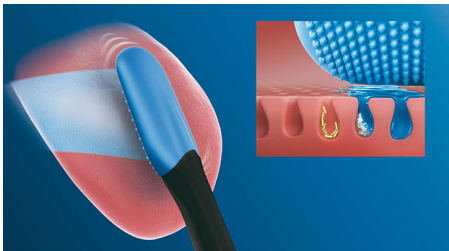

Keel täiesti puhtaks

Kogu keele korralikuks puhastamiseks peab ulatuma terve keeleni. Tänu ergonomilisele kujule on see TongueCare+ keeleharjaga

lihtne. See väike ja painduv harjapea eemaldab kõikjalt hõlpsasti halba hingeõhku põhjustavad bakterid.