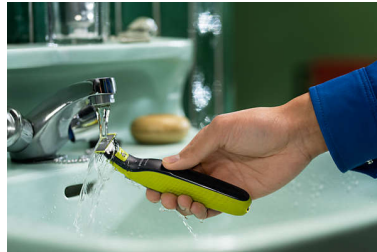

Влажное и сухое бритье

OneBlade водонепроницаем (IPX7), так что его очень легко очищать, достаточно сполоснуть водой под краном. Вы также можете выбирать любой способ бритья — с пеной, сухое бритье и даже бритье в душе.

Характеристики

Обслуживание

Сменные головки: Выполняйте замену каждые 4 месяца*