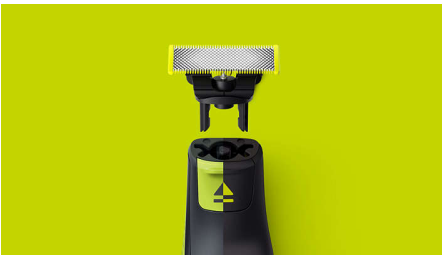

Для всех моделей OneBlade

Подходит для OneBlade (QP14xx, QP25xx, QP26xx, QP27xx, QP28xx) и OneBlade Pro (QP65xx, QP66xx)