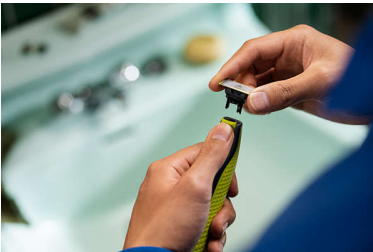

Лезвие, которое прослужит вам долго

Надежное лезвие из нержавеющей стали прослужит вам до 4 месяцев* для качественного бритья. Когда на лезвии появится индикатор замены, его

эффективность будет снижена. В таком случае рекомендуется заменить лезвие для оптимальных результатов бритья