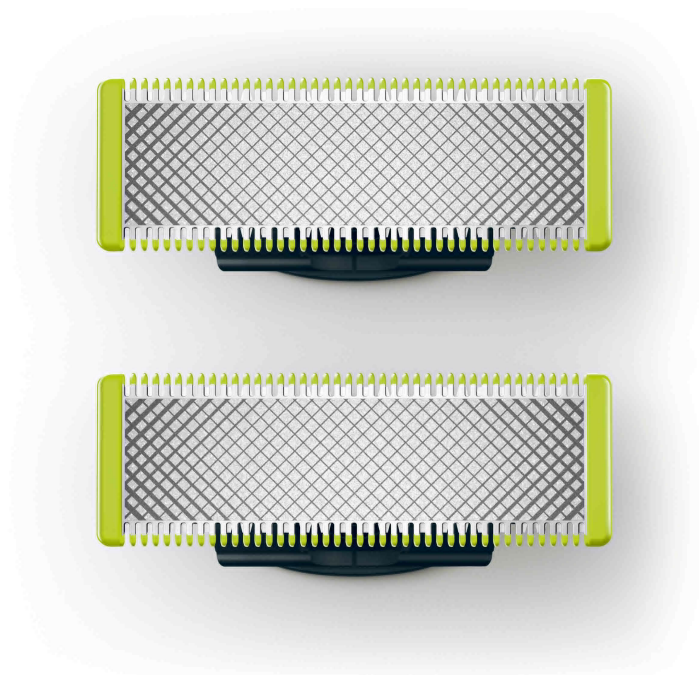

PHILIPS

Сменное лезвие

OneBlade

Подравнивание, создание контуров
и бритье

2 оригинальных лезвия

Для всех моделей OneBlade

Лезвие из нержавеющей стали,
которое прослужит вам до
4 месяцев* для качественного
бритья

QP220/50

Подравнивание и бритье волосков любой длины

Сбривает щетину, не повреждая кожу

Система двойной защиты, состоящая из особого покрытия и лезвий с закругленными кончиками, обеспечивает максимальный комфорт во время бритья. Технология бритья с использованием быстрого режущего элемента обеспечивает эффективное бритье волос любой длины

Для всех моделей OneBlade

- Для всех моделей OneBlade

Легко использовать

- Уникальная технология OneBlade
- Влажное и сухое бритье
- Двустороннее лезвие

Надежное лезвие из нержавеющей стали

- Лезвие, которое прослужит вам долго

Основные особенности

Уникальная технология OneBlade

Philips OneBlade — это новый революционный гибридный стайлер для подравнивания, бритья и создания четких линий и контуров при любой длине волос. Система двойной защиты, состоящая из особого покрытия и лезвий с закругленными кончиками, обеспечивает максимальный комфорт во время бритья. Технология бритья с использованием быстрого режущего элемента обеспечивает эффективное бритье волос любой длины.