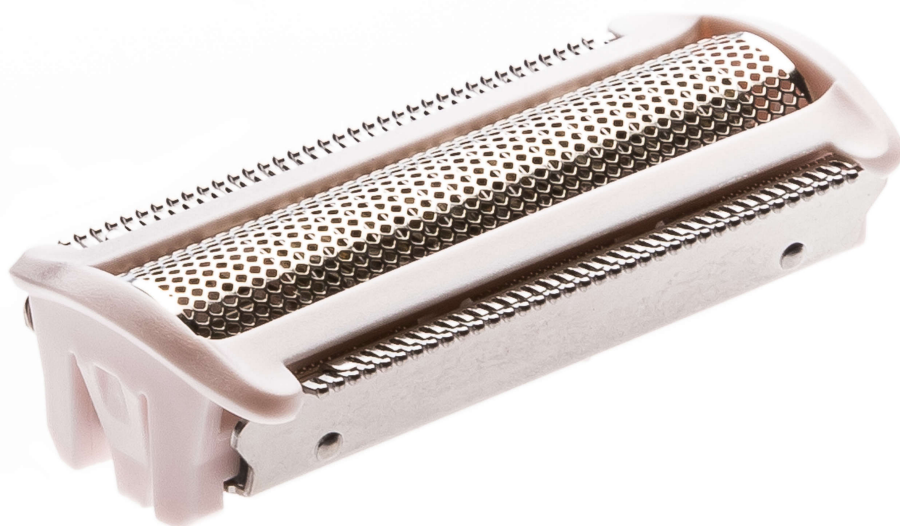

## Scherfolie

SatinShave  
Advanced

CP1497/01

Zum Austausch der derzeit verwendeten Scherfolie  
Kompatible Produkte finden Sie unter "Technische Daten"

Für eine dauerhaft gründliche Rasur

**Einfach zu verwendende Philips Ersatzteile**

- Halten Sie Ihr Produkt ganz einfach mit Original-Ersatzteilen von Philips in Stand.