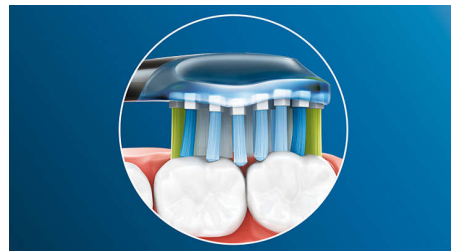

Su šepetėlio galvute „Philips Sonicare Premium Gum Care“ net ir giliausias valymas yra švelnus. Braukiant dantų šepetėliu palei dantenu liniją, lankstūs „Premium Gum Care“ šonai ir šereliai absorbuoja per didelį spaudimą, tad dantenos yra apsaugomos, net jei valotės per stipriai. Šereliai atlieka sunkų darbą šalinant apnašas ir bakterijas palei dantenu liniją ir gerinant dantenu sveikatą. Dėl lenkto šios šepetėlio galvutės dizaino galite būti tikri, kad kontaktas su šereliais bus maksimalus.

Baltesni dantys, greitai

„Philips Sonicare Premium White“ šepetėlio galvutės centre esantys tankūs šereliai atlieka sunkų darbą, kad pašalintų apnašas ir

kasdienes paviršines dėmes, atsirandančias nuo maisto ir gėrimų. Dėl lanksčių šonų šereliai prisitaiko prie unikalių dantų ir dantenu formos, kad valymas būtų gilus, o šypsena taptų baltesnė vos per 3 dienas.

„BrushSync“ režimas-poravimas

Visada išsivalysite kiek įmanoma geriausiai su mūsų „BrushSync™“ režimo-poravimo funkcija****. Šepetėlio galvutė „Premium“ sinchronizuojasi su dantų šepetėlio rankena „Philips Sonicare“, kurioje veikia „BrushSync™“****, parenkamas optimalus valymo šepetėliu režimas ir intensyvumo lygis, kad valymas, balinimas ir dantenu priežiūra būtų išskirtiniai. Jums tereikia pradėti valyti.

Prisitaikanti valymo technologija

Išsivalysite dantis patenkindami asmeninius poreikius kaskart naudodami mūsų prisitaikančią valymo technologiją. Dėl minkštų, lanksčių guminių šonų „Premium Plaque Control“, „Premium Gum Care“ ir „Premium White“ prisitaiko prie unikalių burnos kontūrų. Mūsų šereliai prisitaiko prie dantenu ir dantų, todėl kontaktinis paviršius yra 4 kartus didesnis**, nei giliai valant su įprasta šepetėlio galvute net sunkiai pasiekiamose vietose. Su prisitaikančia valymo technologija švelniai valysite pagal dantenu liniją. Ši technologija absorbuoja per didelį