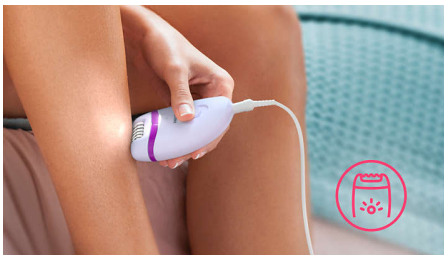

Opti-Light

Die einzigartige integrierte Leuchte sorgt für eine effektivere Epilation, indem weniger Haare übersehen werden.