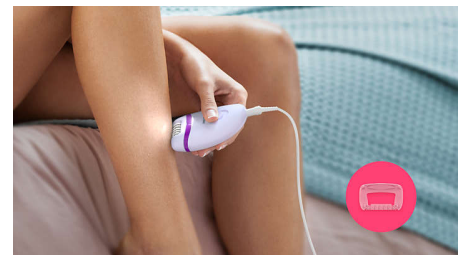

Glatte Haut wochenlang

Genießen Sie dank des Philips Satinelle Epilierers lang anhaltend glatte Haut. Er entfernt selbst 0,5 mm kurze Haare sanft an der Haarwurzel. Epilieren mit ergonomischen Griff und Kabel leicht gemacht. Abwaschbarer Aufsatz für eine optimale Hygiene.

Zubehör

- Inklusive Massageaufsatz
- Reisetui
- Scherkopf und Kammaufsatz für eine gründliche Rasur

Einfache und mühelose Anwendung

- 2 Geschwindigkeitsstufen für dünneres und dickeres Haar
- Ergonomischer Profilgriff für hohen Komfort
- Einzigartige integrierte Leuchte, damit feine Haare besser zu sehen sind
- Abwaschbarer Epilierkopf für zusätzliche Hygiene und leichte Reinigung

Ergonomischer Griff

Die abgerundete Form sieht nicht nur elegant aus, sie passt sich optimal Ihrer Hand an und ermöglicht so eine angenehme Haarentfernung.

Abwaschbarer Epilierkopf

Dieser Epilierer hat einen abwaschbaren Epilierkopf. Dieser kann abgenommen werden und unter fließendem Wasser für eine bessere Hygiene gereinigt werden.

Scherkopf und Kammaufsatz

Scherkopf und Kammaufsatz sorgen für eine gründliche und sanftere Rasur in unterschiedlichen Körperbereichen.

Massageaufsatz

Der Massageaufsatz lindert das Zupfgefühl.

Reisetasche