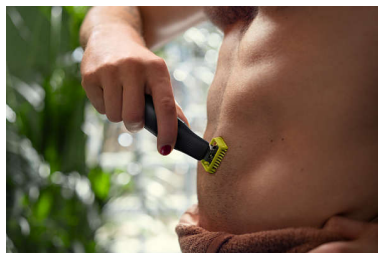

Гребени за тяло с щракване

Прикрепете гребена за тяло (3 мм) за лесно подстригване във всяка посока.