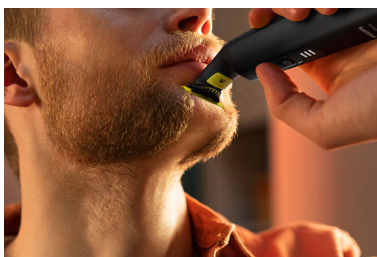

Лесна употреба

- Гребени за тяло с щракване (3 мм)
- 120 мин литиево-йонна батерия
- Светодиодният цифров дисплей показва състоянието на батерията и заключването при пътуване
- Ножче, който не се захаява лесно
- Напълно водоустойчива

Равномерно подстригване

Акценти

Уникална технология на OneBlade

Philips OneBlade притежава революционна технология, проектирана за поддържане на окосмяването на лицето. Може да обръсне косми с всякаква дължина. Има система за двойна защита, слой за плъзгане, комбиниран със заоблени върхове, правещи бръсненето по-лесно и комфортно. Технологията му за бръснене включва бързодвижещ се режещ елемент (12 000 пъти в минута) – ефективен дори при по-дълги косми.

Иновативно 360 ножче

Иновативното 360-градусово ножче може да се огъва във всички посоки, за да се регулира спрямо контурите на лицето ви. Дизайнът позволява постоянен контакт с кожата и контрол. Лесно подстригване и бръснене на труднодостъпни места – с малко движения и страхотен комфорт.*

Подстрижете се

Можете да подстрижете брадата си с равномерна дължина благодарение на включения гребен за прецизно оформяне с регулиране. Изберете някоя

от 14-те заключващи се настройки за дължина, за да оформите каквото стил искате – от ефект тъкмо набола брада до късо подстригване или по-дълга брада.