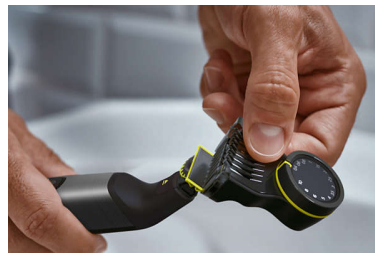

Гребени за тяло с щракване

Прикрепете гребена за тяло (3 мм) за лесно подстригване във всяка посока.

Протектор за кожа с щракване

Прикрепете протектора за кожа за допълнителен слой на защита за чувствителните зони.

Гребен оформяне, 14 настройки

Гребенът за прецизно подстригване на различни дължини предлага настройки на дължината от 0,4 до 10 мм, като Ви осигурява равномерно подстригване точно на дължината, която желаете.

Двустранно ножче

OneBlade следва контурите на лицето ви и ви позволява лесно и удобно да бръснете всички зони. Използвайте двустранното ножче, за да оформите контурите и да създадете изчистени линии, като движите ножчето във всички посоки.