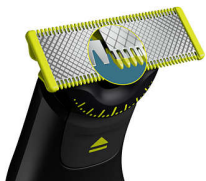

Лесна употреба

- Гребени за тяло с щракване (3 мм)
- 120 мин литиево-йонна батерия
- Светодиодният цифров дисплей показва състоянието на батерията и заключването при пътуване
- Ножче, който не се захаява лесно
- Напълно водоустойчива

Комфортно бръснене

- Уникална технология на OneBlade
- Иновативно 360 ножче
- Избръснете се
- Протектор за кожа с щракване за чувствителните зони

Остри ръбове

- Оформяйте
- Двустранно ножче: проектирано за прецизност и контрол

Равномерно подстригване

Акценти

Уникална технология на OneBlade

Philips OneBlade притежава революционна технология, проектирана за поддържане на окосмяването на лицето. Може да обръсне косми с всякаква дължина. Има система за двойна защита, слой за плъзгане, комбиниран със заоблени върхове, правещи бръсненето по-лесно и комфортно. Технологията му за бръснене включва бързодвижещ се режещ елемент (12 000 пъти в минута) – ефективен дори при по-дълги косми.

Иновативно 360 ножче

Иновативното 360-градусово ножче може да се огъва във всички посоки, за да се регулира спрямо контурите на лицето ви. Дизайнът позволява постоянен контакт с кожата и контрол. Лесно подстригване и бръснене на труднодостъпни места – с малко движения и страхотен комфорт.*