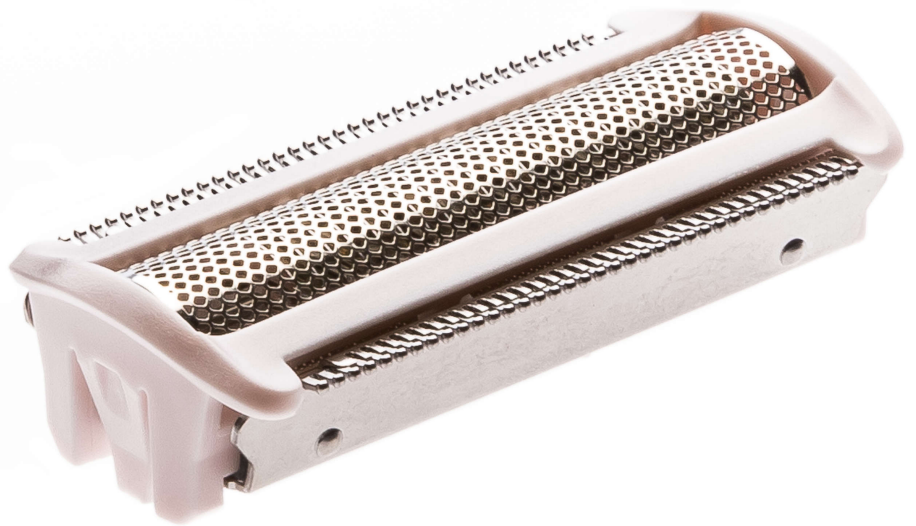

PHILIPS

Scherfolie

SatinShave
Advanced

CP1497/01

Zum Austausch der derzeit verwendeten Scherfolie
Kompatible Produkte finden Sie unter "Technische Daten"

Für eine dauerhaft gründliche Rasur

Einfach zu verwendende Philips Ersatzteile

- Halten Sie Ihr Produkt ganz einfach mit Original-Ersatzteilen von Philips in Stand.

Besonderheiten

Einfacher Austausch von Produktteilen

Von Zeit zu Zeit benötigt Ihr Gerät eine Erneuerung. Noch nie war dies so einfach wie mit den Original Ersatzteilen von Philips. Natürlich mit garantierter Philips Qualität.

Daten

Ersatzteil

für Produkte zur Haarentfernung: BRE630, BRE634, BRE640, BRE650, BRL140, BRE710, BRE715, BRE720, BRE735, BRE740, BRL175