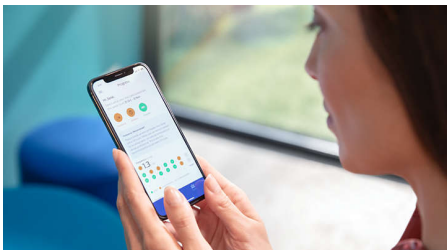

Zpráva o průběhu

Kartáček ExpertClean vám poskytne pokyny, které potřebujete ke zlepšení a udržení zdravých návyků při čištění zubů mezi pravidelnými kontrolami u zubaře. Integrované inteligentní snímače vám umožní zjistit, kdy používáte příliš velký tlak, a díky tomu, že při čištění máte připojení k aplikaci Sonicare, vám

osobní zpráva o průběhu pomůže udržet si přehled a zjistit, nakolik jste se v průběhu času zlepšili.