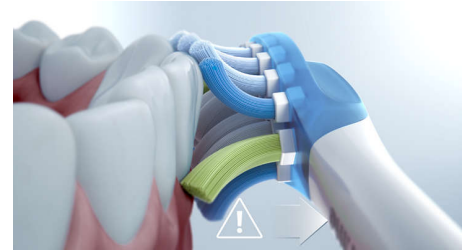

Zabudovaný tlakový senzor

Pravděpodobně si ani nemusíte všimnout, když při čištění zubů vyvíjíte příliš velký tlak, ale ExpertClean si toho všimne. Pokud vyvíjíte nadměrný tlak, tento inteligentní kartáček začne jemně vibrovat. Tím vás upozorní, že můžete nechat to vše na hlavicí kartáčku. 7 z 10 lidí uvádí, že jim tato funkce pomohla čistit si zuby lépe.