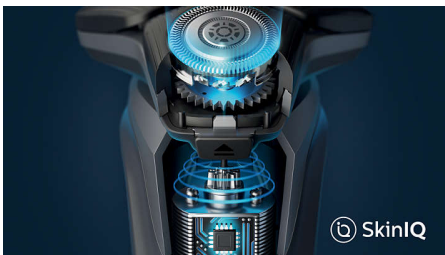

Power Adapt Sensor

Der Rasierer hat einen intelligenten Gesichtshaarsensor, der die Haardichte 125 Mal pro Sekunde misst. Die Technologie passt die Schneideleistung automatisch an und sorgt so für eine mühelose und sanfte Rasur.