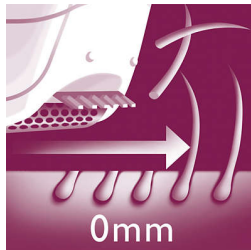

Scherkopf

Der Scherkopf folgt den Konturen Ihrer Bikinizone und Achseln für eine gründlichere Rasur.

Zubehör

Reinigungsbürste
Scherkopf

Leistung

Spannung: 13 V

Eigenschaften

Geschwindigkeitsstufen: 1 Stufe

Service

Garantie: 2 Jahre Garantie

Benutzerfreundlichkeit

Handstück: Ergonomisch
Abwaschbarer Epilierkopf

Leistung

Epilierpinzetten: Sanfte Pinzetten
Epiliersystem: Effizientes Epiliersystem